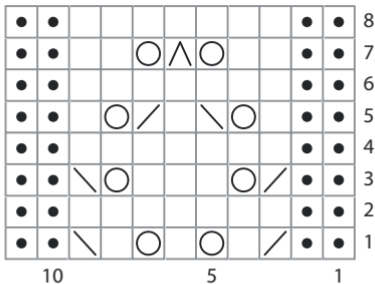

Lace Panel

Key

□ knit

● purl

/ k2tog

\ slt, k1, pss0

○ yo

∧ sk2p