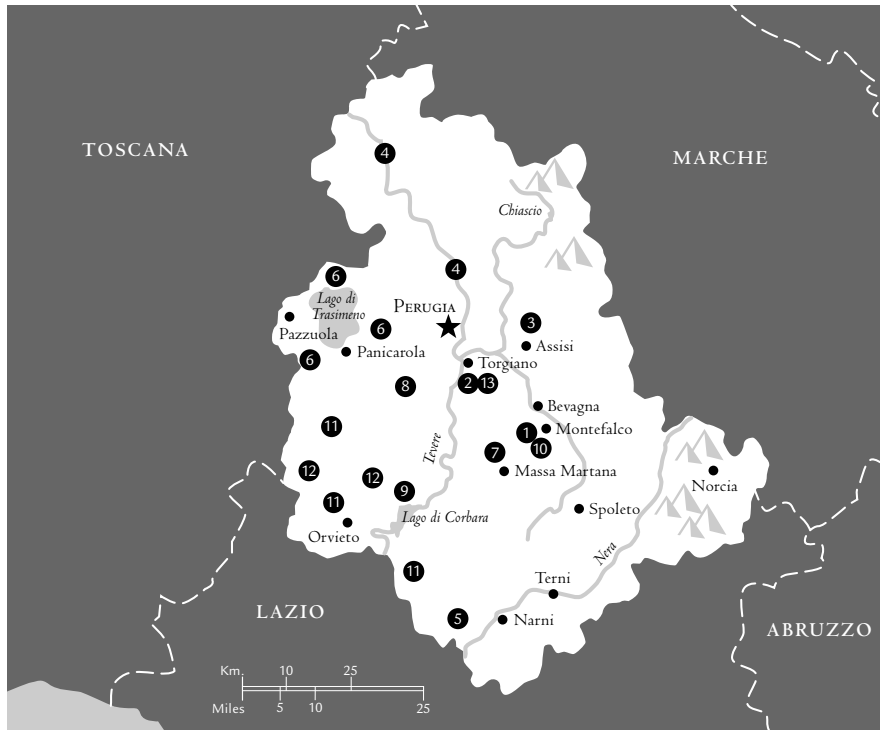

THE DOC ZONES OF UMBRIA

DOCG

- 1 Montefalco Sagrantino
- 2 Torgiano Rosso Riserva

DOC

- 3 Assisi
- 4 Colli Altotiberini
- 5 Colli Amerini
- 6 Colli del Trasimeno / Trasimeno
- 7 Colli Martani
- 8 Colli Perugini
- 9 Lago di Corbara
- 10 Montefalco
- 11 Orvieto
- 12 Rosso Orvietano / Orvietano Rosso
- 13 Torgiano