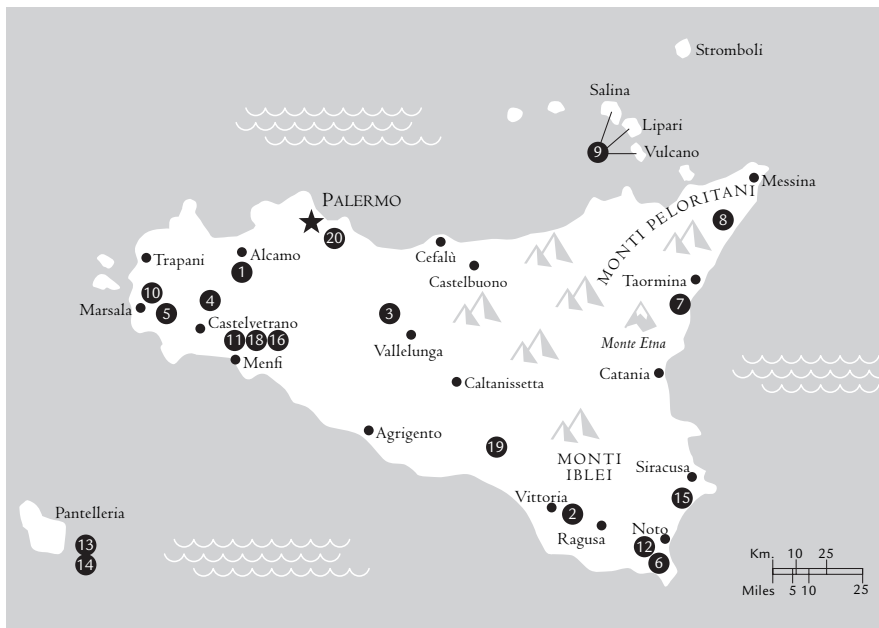

# THE DOC ZONES OF SICILIA

- |                         |  |                     |
|-------------------------|--|---------------------|
| 1 Alcamo                | 12 Moscato di Noto Naturale/<br>Moscato di Noto              | 20 Monreale**       |
| 2 Cerasuolo di Vittoria | 13 Moscato di Pantelleria                                    | *Added in 2000–2001 |
| 3 Contea di Sclafani    | 14 Moscato Passito di Pantelleria/<br>Passito di Pantelleria | **New in 2002–2003  |
| 4 Contessa Entellina    | 15 Moscato di Siracusa                                       |                     |
| 5 Delia Nivolelli       | 16 Sambuca di Sicilia  |                     |
| 6 Eloro                 | 17 Santa Margherita di Belice                                |                     |
| 7 Etna                  | 18 Sciacca   |                     |
| 8 Faro                  | 19 Riesi*  |                     |
| 9 Malvasia delle Lipari |  |                     |
| 10 Marsala              |  |                     |
| 11 Menfi                |  |                     |