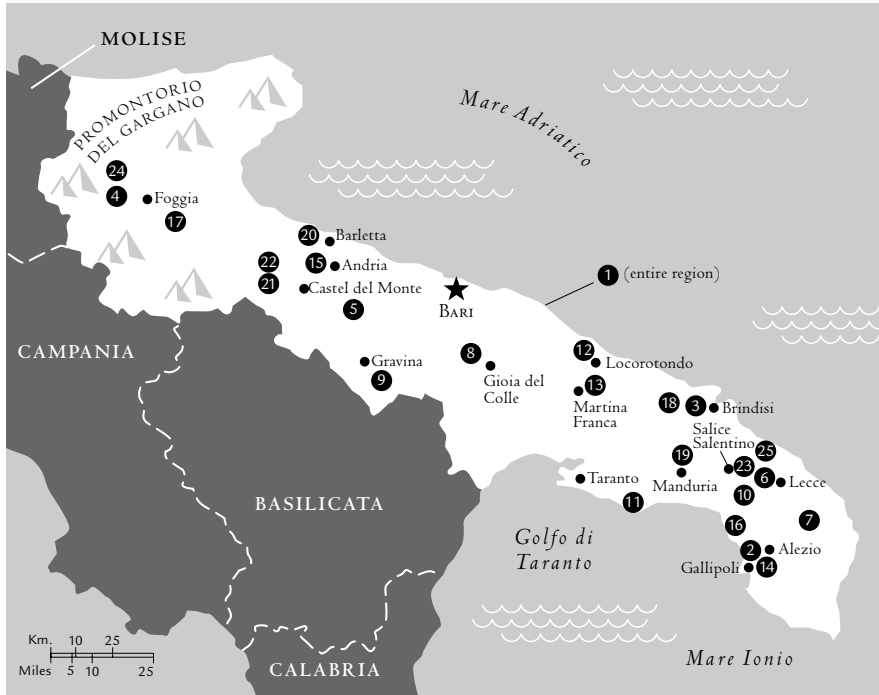

THE DOC ZONES OF PUGLIA

- | | |
|---------------------------|---------------------------|
| 1 Aleatico di Puglia | 13 Martina/Martina Franca |
| 2 Alezio | 14 Matino |
| 3 Brindisi | 15 Moscato di Trani |
| 4 Cacc'e mmitte di Lucera | 16 Nardò |
| 5 Castel del Monte | 17 Orta Nova |
| 6 Copertino | 18 Ostuni |
| 7 Galatina | 19 Primitivo di Manduria |
| 8 Gioia del Colle | 20 Rosso Barletta |
| 9 Gravina | 21 Rosso Canosa/Canisium |
| 10 Leverano | 22 Rosso di Cerignola |
| 11 Lizzano | 23 Salice Salentino |
| 12 Locorotondo | 24 San Severo |
| | 25 Squinzano |