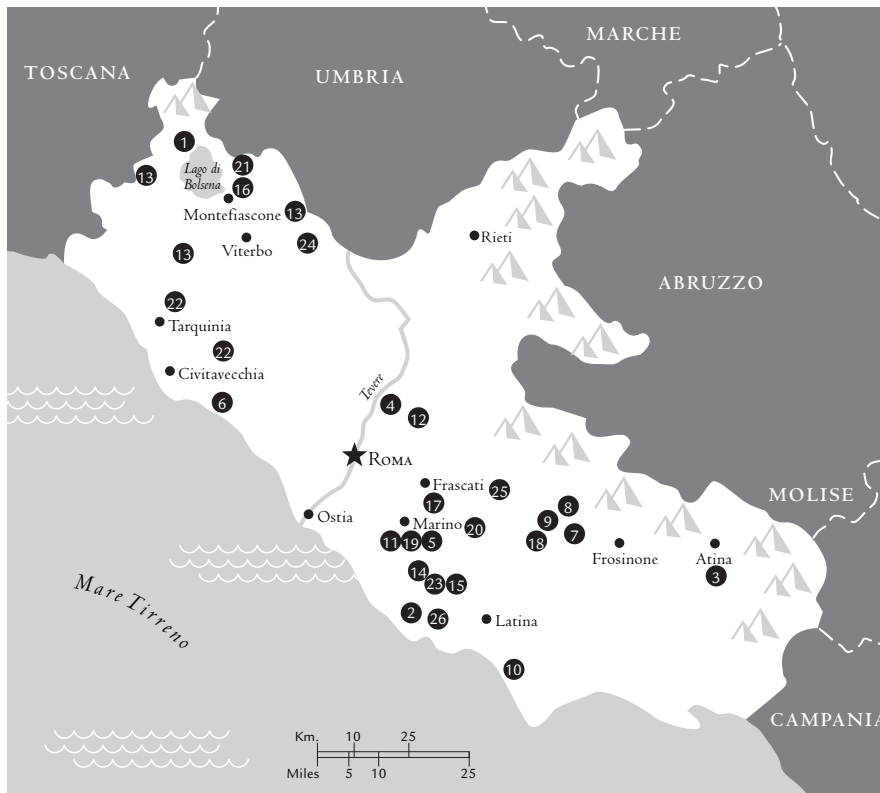

# THE DOC ZONES OF LAZIO

- |                              |  |
|------------------------------|--|
| 1 Aleatico di Gradoli        | 15 Cori  |
| 2 Aprilia                    | 16 Est! Est!! Est!!! di Montefiascone              |
| 3 Atina                      | 17 Frascati  |
| 4 Bianco Capena              | 18 Genazzano                                       |
| 5 Castelli Romani            | 19 Marino  |
| 6 Cerveteri                  | 20 Montecompatri-Colonna/<br>Montecompatri/Colonna |
| 7 Cesanese del Piglio        | 21 Orvieto   |
| 8 Cesanese di Affile/Affile  | 22 Tarquinia                                       |
| 9 Cesanese di Olevano Romano | 23 Velletri  |
| 10 Circeo                    | 24 Vignanello                                      |
| 11 Colli Albani              | 25 Zagarolo  |
| 12 Colli della Sabina        | 26 Nettuno*  |
| 13 Colli Etruschi Viterbesi  |  |
| 14 Colli Lanuvini            |  |

\*Added in 2003