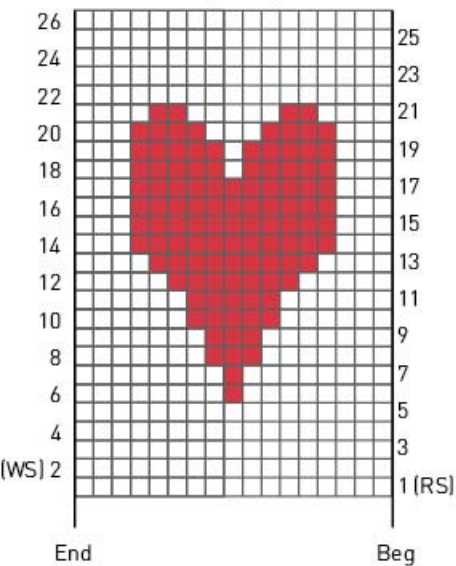

CLUB PATTERN**(36 sts)****SPADE PATTERN****(36 sts)****HEART PATTERN****(34 sts)****DIAMOND PATTERN****(34 sts)**