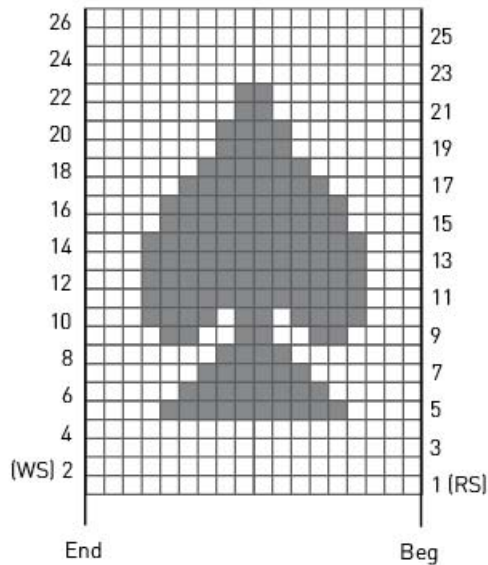

CLUB PATTERN**(36 sts)****SPADE PATTERN****(36 sts)****HEART PATTERN****(34 sts)****DIAMOND PATTERN****(34 sts)**