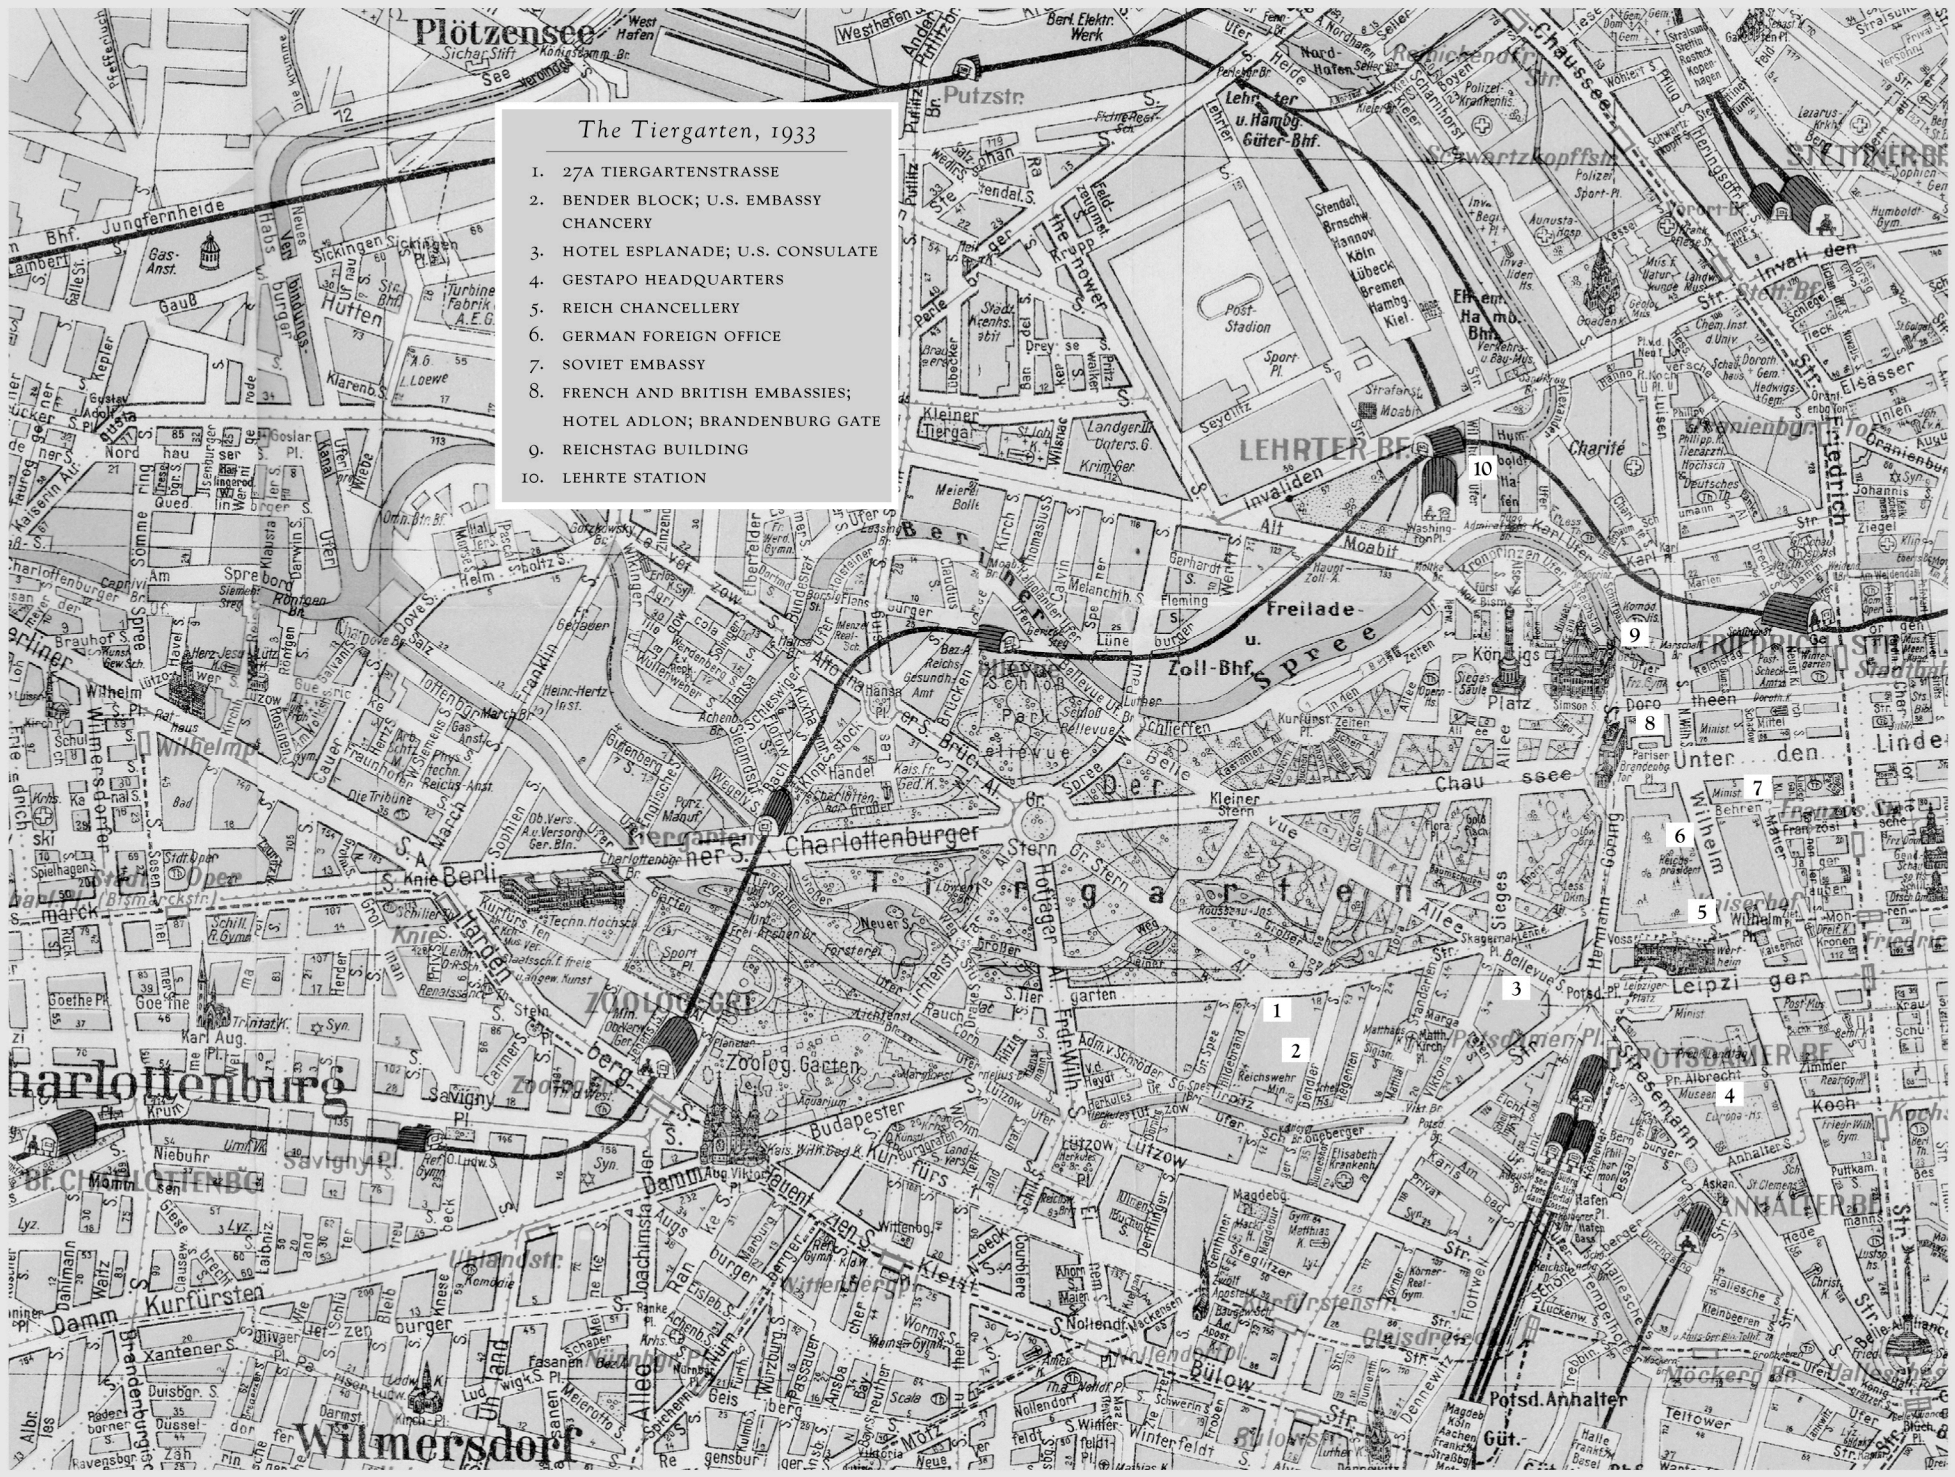

### The Tiergarten, 1933

1. 27A TIERGARTENSTRASSE
2. BENDER BLOCK; U.S. EMBASSY CHANCERY
3. HOTEL ESPLANADE; U.S. CONSULATE
4. GESTAPO HEADQUARTERS
5. REICH CHANCELLERY
6. GERMAN FOREIGN OFFICE
7. SOVIET EMBASSY
8. FRENCH AND BRITISH EMBASSIES; HOTEL ADLON; BRANDENBURG GATE
9. REICHSTAG BUILDING
10. LEHRTE STATION

# PHARUS-PLAN BERLIN

Kleine Ausgabe

(Ausschnitt aus dem großen Pharus-Plan von Berlin)  
— Bf. für Fernverkehr, Bf. der S-Bahn (Stadtschnellbahn)  
— U-Bahn (Untergrundbahn) — Straßenbahn — Autobus  
— Straßenbahn und Autobus — Gemarkungsgrenze  
— Theater — Krankenhäuser  
Farbig angelegte Straßen sind für den Automobilverkehr gesperrt oder  
nicht geeignet.  
Maßstab 1 : 25000  
Geostich gezeichnet. Nachahmung (auch teilweise) wird gerichtlich verfolgt.  
Pharus-Plan G. m. b. H., Berlin.

TIERGARTEN AREA