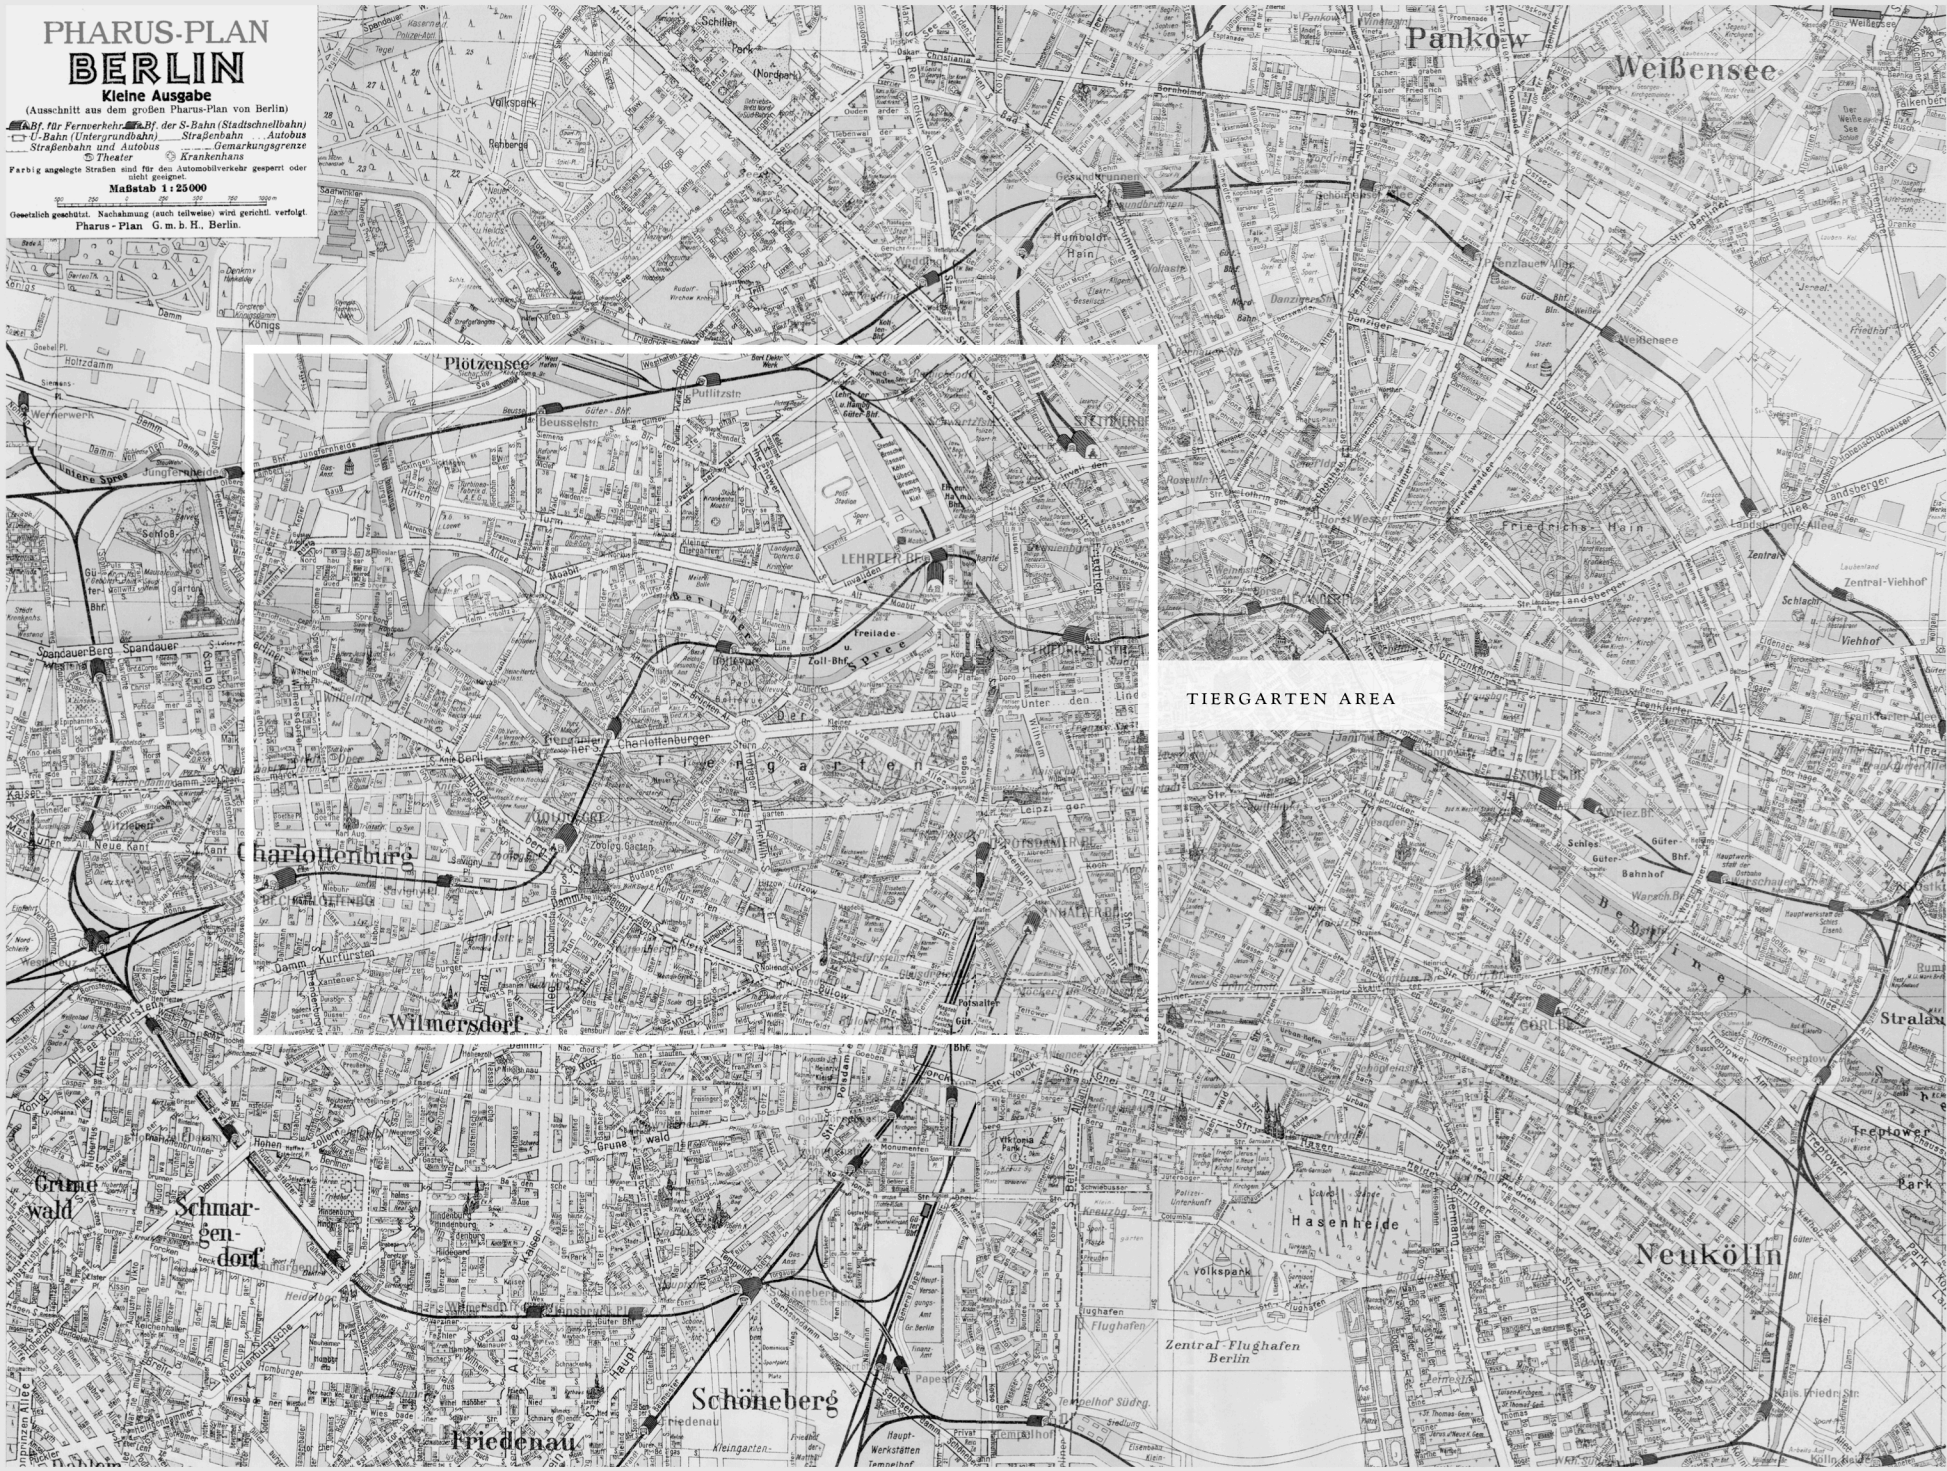

PHARUS-PLAN BERLIN

Kleine Ausgabe

TIERGARTEN AREA